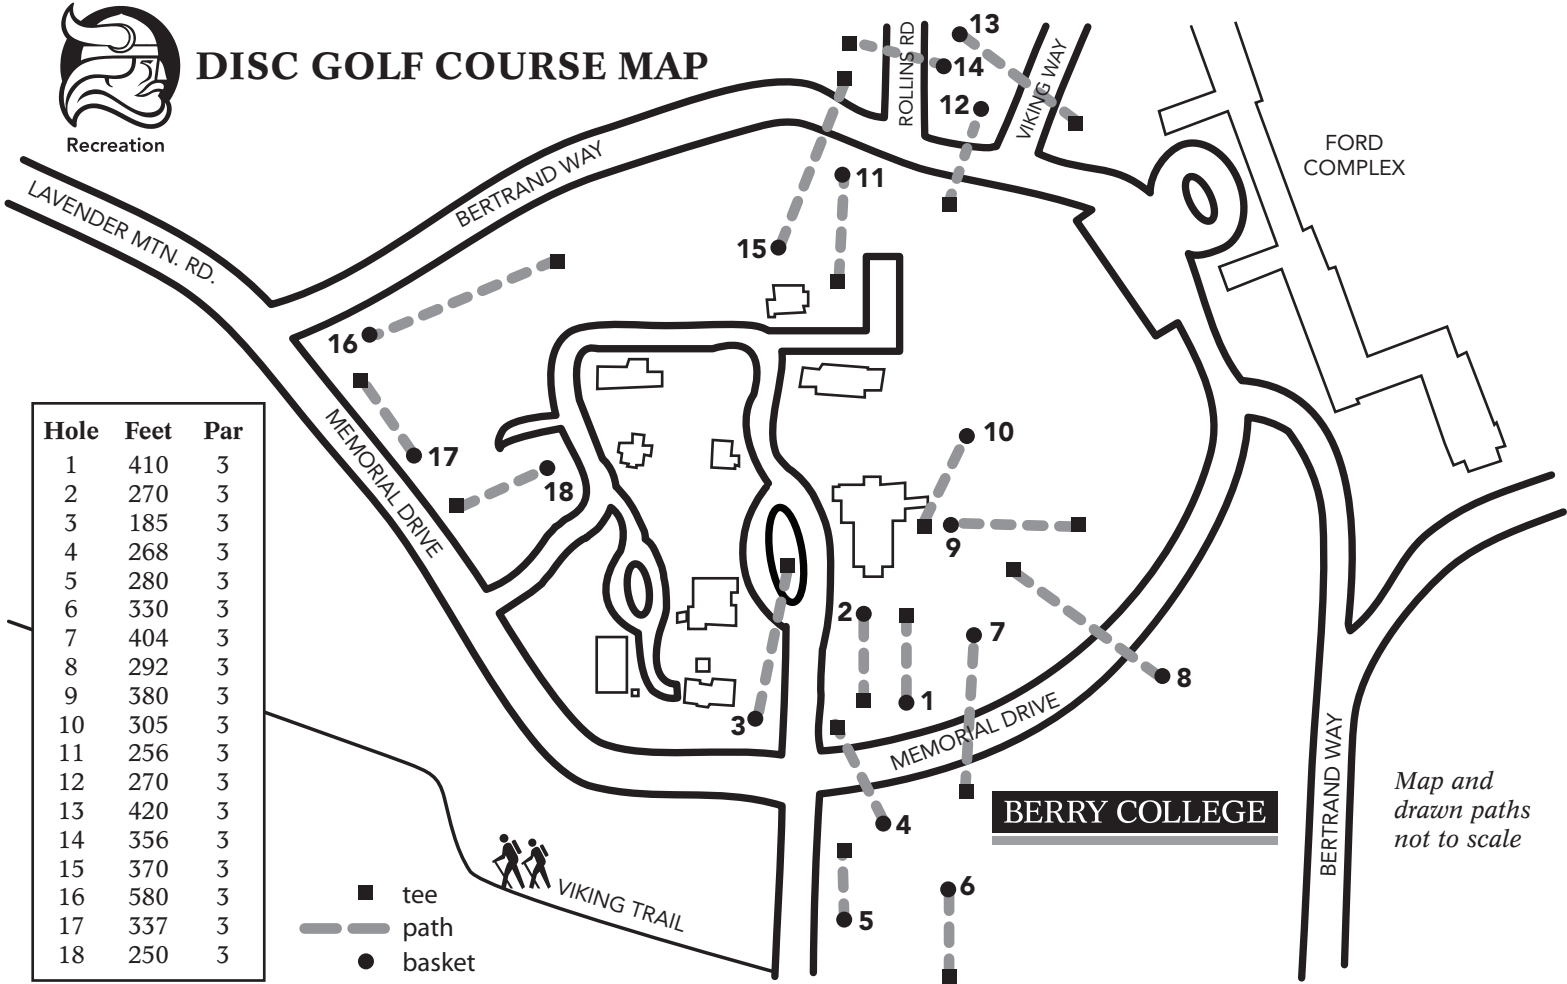

BERRY COLLEGE **Disc Golf Score Card**

Recreation

LOG CABIN COURSE

18 Holes

5963 Total Feet

Par 54

Hole	1	2	3	4	5	6	7	8	9	Front
Feet/Par	410/3	270/3	185/3	268/3	280/3	330/3	404/3	292/3	380/3	2819/27
Hole	10	11	12	13	14	15	16	17	18	Back
Feet/Par	305/3	256/3	270/3	420/3	356/3	370/3	580/3	337/3	250/3	3144/27

Recreation

DISC GOLF COURSE MAP

Hole	Feet	Par
1	410	3
2	270	3
3	185	3
4	268	3
5	280	3
6	330	3
7	404	3
8	292	3
9	380	3
10	305	3
11	256	3
12	270	3
13	420	3
14	356	3
15	370	3
16	580	3
17	337	3
18	250	3

- tee
- path
- basket

BERRY COLLEGE

FORD COMPLEX

Map and drawn paths not to scale