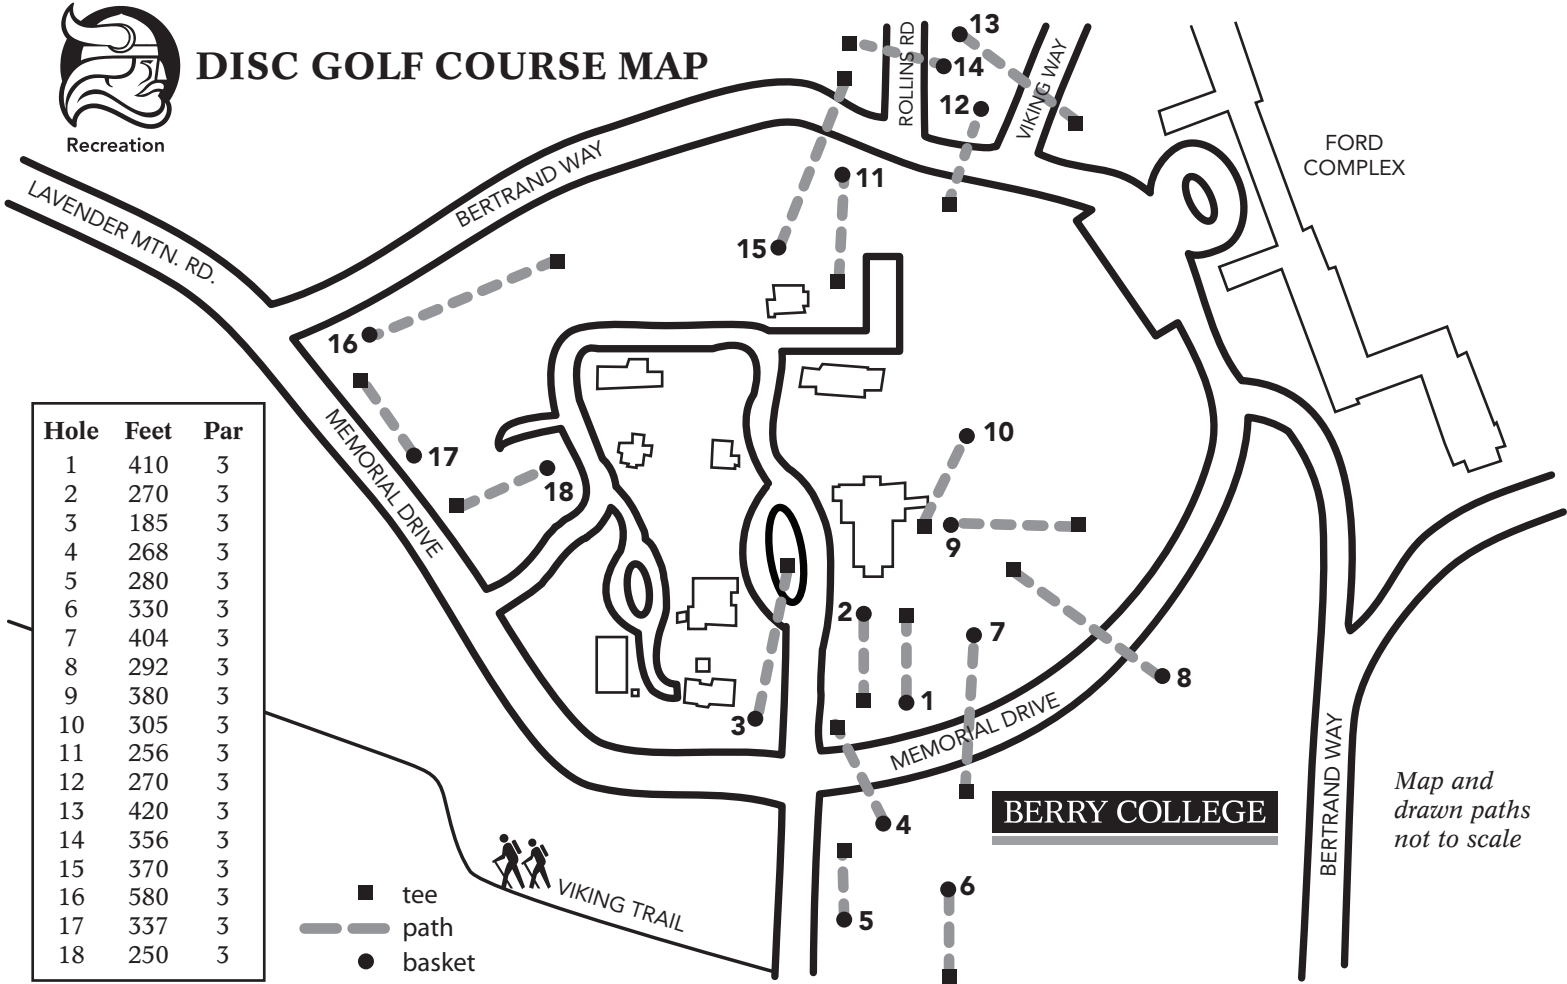

BERRY COLLEGE Disc Golf Score Card

Recreation

LOG CABIN COURSE

18 Holes

5963 Total Feet

Par 54

Hole	1	2	3	4	5	6	7	8	9	Front
Feet/Par	410/3	270/3	185/3	268/3	280/3	330/3	404/3	292/3	380/3	2819/27
Hole	10	11	12	13	14	15	16	17	18	Back
Feet/Par	305/3	256/3	270/3	420/3	356/3	370/3	580/3	337/3	250/3	3144/27

Recreation

DISC GOLF COURSE MAP

Hole	Feet	Par
1	410	3
2	270	3
3	185	3
4	268	3
5	280	3
6	330	3
7	404	3
8	292	3
9	380	3
10	305	3
11	256	3
12	270	3
13	420	3
14	356	3
15	370	3
16	580	3
17	337	3
18	250	3

- tee
- path
- basket

BERRY COLLEGE

FORD COMPLEX

Map and drawn paths not to scale