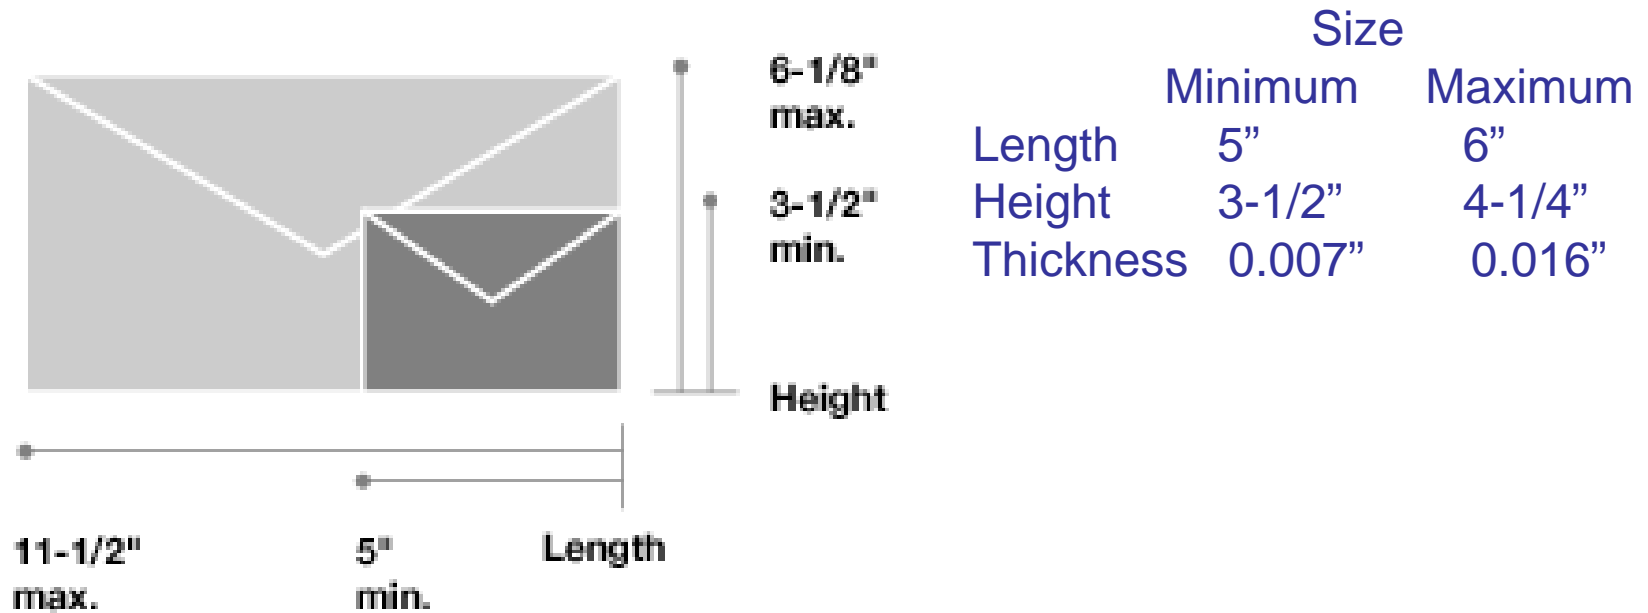

Post Card Dimensions

\$0.26